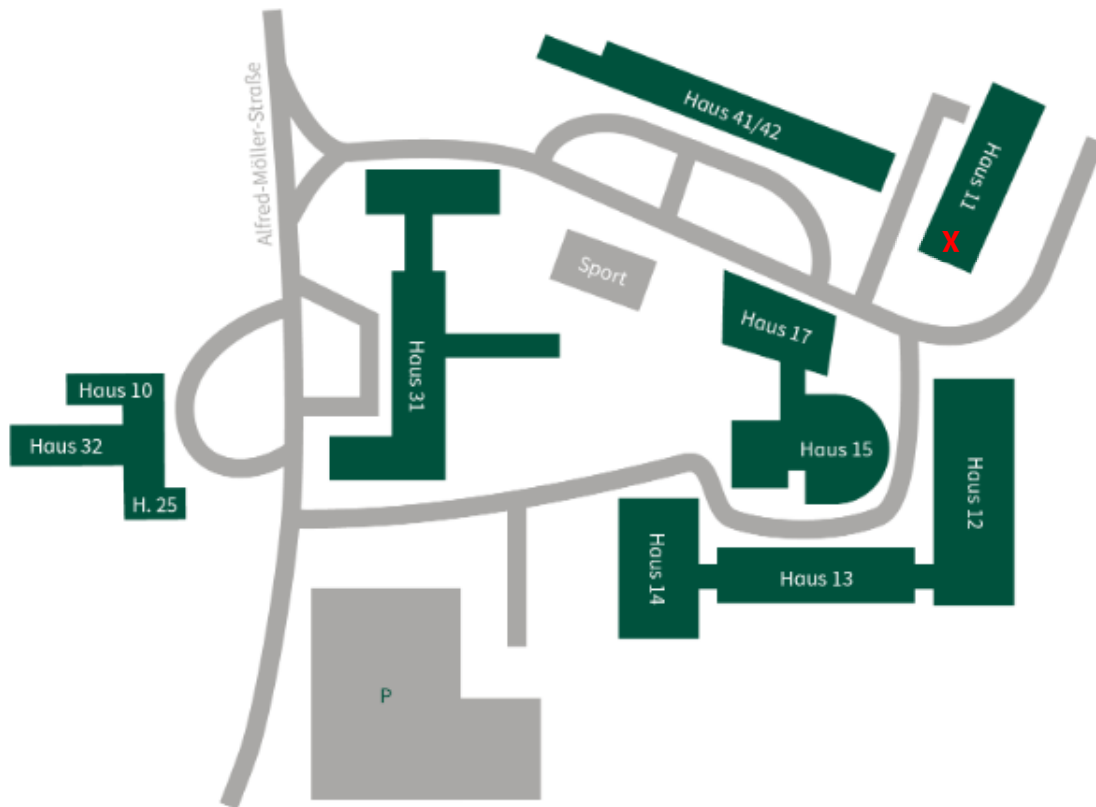

Lageplan

Haus 10	Gründungszentrum Weiterbildungszentrum	
Haus 11	Fachbereich für Wald und Umwelt IT-Servicezentrum	Raum 11.103 – 1. OG
Haus 12	Fachbereich Holzingenieurwesen Technikum	
Haus 13	Materialprüfanstalt (MPA)	
Haus 14	Holzwerkstatt	
Haus 15	Wilhelm-Pfeil-Auditorium	
Haus 17	Mensa, Kita	
Haus 25	Career Service InnoSupport Forschung Gründung Transfer	
Haus 31	Landeskompetenzzentrum Forst Eberswalde (LFE)	
Haus 32	Zentralökologisches Labor	
Haus 41/42	Thünen-Institut für Waldökosysteme	
Sport	Sport- und Freizeitanlage	